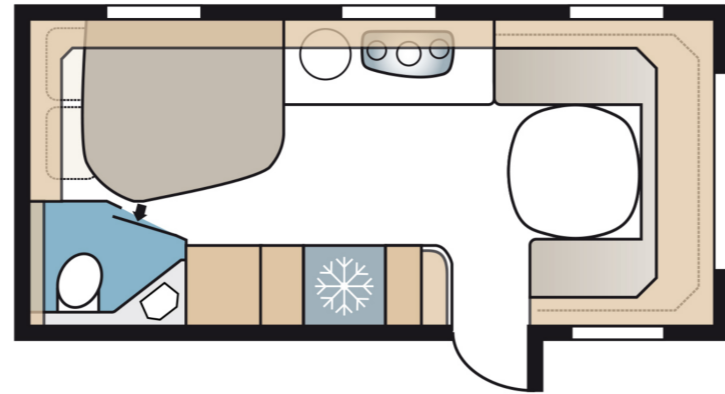

KABE ESTATE 520 XL KS, 2000 kg

Paigaldatud lisavarustus

EST:

Disiainipakett (Valuveljed 14", aknaga uks, veokonksu kate; veotalad, Heki 2 katuseluuk); Mugavuspakett (Suur külmkapp, kaelapadjad, käterätikuivati ja kaubaluuk elamu küljel voodialusele panipaigale ligipääsuks väljast); Mikrolaineahi (800w, 230v); Ruuteri väline antenn; Ecoprim soojustus (põrand, lagi ja seinad) 36 mm; Knott šassii isereguleeruvate piduritega; Keskmiselt toonitud aknad sääsevõrgu ja pimenduskardinaga; Pehme siselagi; Sandwich konstruktsioon; Valgustusega suusasahtel; Niiskuskindel korpus; Poritiivad rataste taga; Lai integreeritud gaasiballoonide ja muude tarvikute panipaik koos valgustusega; Tuulutavad katuseluugid koos sääsevõrkude ja pimenduskardinatega; Ventileerivad seinakatted; Integreeritud sääsevõrgu ja läveküttega välisuks (Seitz);

ENG:

Design package (Alloy wheels 14", window in door, drawbeams, Heki 2 roof hatch); Comfort package (Large refrigerator, neck pillows, heated towel rail and cargo hatch); Microwave (800w, 230v); External antenna for router; Ecoprim insulation (floor, ceiling and walls) 36 mm; Knott chassis with self-adjusting brakes; Medium-tinted windows with continuous mosquito net and blackout curtain; Soft inner ceiling; Sandwich construction; Ski compartment with extendable bottom, external lockable door and lighting; Moisture-proof body; Mudguards behind wheels; Wagon-wide integrated LPG case with lighting; Ventilating roof hatches with mosquito nets and blackout curtains; Ventilating wallpaper; Exterior door (Seitz) with integrated mosquito net and threshold heating;

image not found or type unknown

SÕIDUKI ANDMED

YEAR:	2024
BRAND:	KABE
MODEL:	ESTATE 520 XL KS
NO. OF SEATS:	4
NO. OF BERTHS:	4
REQUIRED DRIVING LICENSE:	BE category
WHEELS:	14" alloy wheels
TYRES:	205 / 65 / 14
LENGTH/HEIGHT/WIDTH:	7,36 m / 2,4 m / 2,5 m
WATER TANK:	40 ltr
SEWAGE TANK:	40 ltr
HEATING AND HOT WATER:	Alde 3020 (6kW) liquid central heating/water boiler