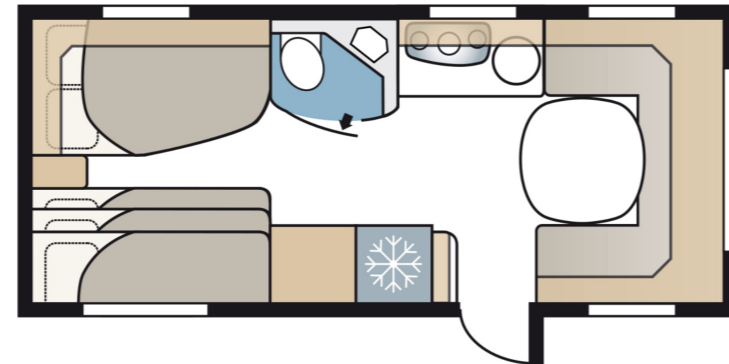

KABE ESTATE 560 GLE KS, 2000 kg

SÕIDUKI ANDMED

YEAR:	2024
BRAND:	KABE
MODEL:	ESTATE 560 GLE KS
NO. OF SEATS:	6
NO. OF BERTHS:	7
BED IN THE BACK:	Bunk-bed
REQUIRED DRIVING LICENSE:	BE category
WHEELS:	14" valuväljed
TYRES:	205 / 65 / 14
LENGTH/HEIGHT/WIDTH:	7,44 m / 2,4 m / 2,5 m
WATER TANK:	40 ltr
SEWAGE TANK:	40 ltr
HEATING AND HOT WATER:	Alde 3020 (6kW) liquid central heating/water boiler

Paigaldatud lisavarustus

EST: Disiainipakett (Valuväljed 14", aknaga uks, veokonksu kate; veotalad, Heki 2 katuseluuk); Mugavuspakett (Suur külmkapp, kaelapadjad, käterätikuivati ja kaubaluuk elamu küljel voodialusele panipaigale ligipääsuks väljast); Mikrolaineahi (800w, 230v); Ruuteri väline antenn; Ecoprim soojustus (põrand, lagi ja seinad) 36 mm; Knott šassii isereguleerivate piduritega; Keskmiselt toonitud aknad sääsevõrgu ja pimenduskardinaga; Pehme siselagi; Sandwich konstruktsioon; Valgustusega suusasahtel; Niiskuskindel korpus; Poritiivad rataste taga; Lai integreeritud gaasiballoonide ja muude tarvikute panipaik koos valgustusega; Tuulutavad katuseluugid koos sääsevõrkude ja pimenduskardinatega; Ventileerivad seinakatted; Integreeritud sääsevõrgu ja läveküttega välisuks (Seitz);

ENG:

Design package (Alloy wheels 14", window in door, drawbeams, Heki 2 roof hatch); Comfort package (Large refrigerator, neck pillows, heated towel rail and cargo hatch); Microwave (800w, 230v); External antenna for router; Ecoprim insulation (floor, ceiling and walls) 36 mm; Knott chassis with self-adjusting brakes; Medium-tinted windows with continuous mosquito net and blackout curtain; Soft inner ceiling; Sandwich construction; Ski compartment with extendable bottom, external lockable door and lighting; Moisture-proof body; Mudguards behind wheels; Wagon-wide integrated LPG case with lighting; Ventilating roof hatches with mosquito nets and blackout curtains; Ventilating wallpaper; Exterior door (Seitz) with integrated mosquito net and threshold heating;