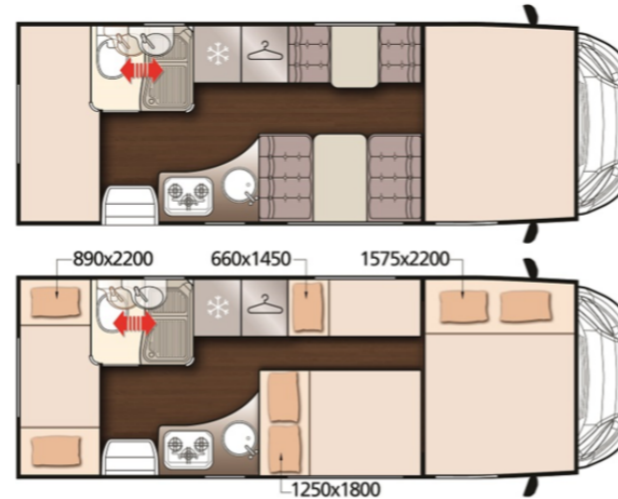

McLouis GLAMYS 322, ARCTIC, ALL INCLUSIVE

Paigaldatud lisavarustus

EST: SAADAVAL SEPTEMBER 2024; Udutuled; Täiustatud veojõukontroll; 16" valuveljed; Raadio juhtnupud roolil; Püsikiiruse hoidja; CD-stereo ALPINE (CD, USB, MP3); Käetugedega kabiiniistmed; Kesklukustusega elamuosa ja kabiiniuksed; Kahe lukustuspunkti-, akna- ja putukavõrguga elamuosa uks; Päikesepaneel 120W; Plisseeritud kabiiniakende pimendusruulod; Külmkapp 137 liitrit koos sügavkülmikuga (gaas + 12v + 220v); Nahkkattega istmed kabiinis ning elamuosas; LED valgustus elamuosas; NUTI-TV (HDMI, USB, DVD-mängija); Nari sõiduki tagaosas; Lai voodi (1600 x 2100 mm) kabiiniosa kohal; Elamuosa laudadest ja istmetest moodustatavad voodid; Termorüüd ja putukavõrgud kõigil akendel ja katuseluukidel (v.a. WC); Panipaik sõiduki tagaosas (nari all); Tahavaatekaamera; ISOFIX; Jalgrattahoidja 4-le rattale; Markiis 4,5 meetrit matkaauto küljel; Talvepakett; Täiendava soojus- ja müraisolatsiooniga elamuosa trepp; Elektriline pörandaküte (230V toide)