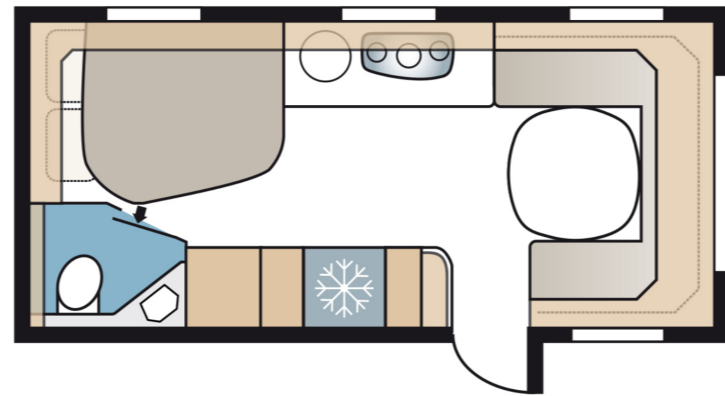

KABE ESTATE 520 XL KS, 2000 kg

Paigaldatud lisavarustus

EST:

Disiainipakett (Valuveljed 14", aknaga uks, veokonksu kate; veotalad, Heki 2 katuseluuk); Mugavuspakett (Suur külmkapp, kaelapadjad, käterätikuivati ja kaubaluuk elamu küljel voodialusele panipaigale ligipääsuks väljast); Mikrolaineahi (800w, 230v); Ruuteri väline antenn; Ecoprim soojustus (põrand, lagi ja seinad) 36 mm; Knott šassii isereguleeruvate piduritega; Keskmiselt toonitud aknad sääsevõrgu ja pimenduskardinaga; Pehme siselagi; Sandwich konstruktsioon; Valgustusega suusasahtel; Niiskuskindel korpus; Poritiivad rataste taga; Lai integreeritud gaasiballoonide ja muude tarvikute panipaik koos valgustusega; Tuulutavad katuseluugid koos sääsevõrkude ja pimenduskardinatega; Ventileerivad seinakatted; Integreeritud sääsevõrgu ja läveküttega välisuks (Seitz);

ENG:

Design package (Alloy wheels 14", window in door, drawbeams, Heki 2 roof hatch); Comfort package (Large refrigerator, neck pillows, heated towel rail and cargo hatch); Microwave (800w, 230v); External antenna for router; Ecoprim insulation (floor, ceiling and walls) 36 mm; Knott chassis with self-adjusting brakes; Medium-tinted windows with continuous mosquito net and blackout curtain; Soft inner ceiling; Sandwich construction; Ski compartment with extendable bottom, external lockable door and lighting; Moisture-proof body; Mudguards behind wheels; Wagon-wide integrated LPG case with lighting; Ventilating roof hatches with mosquito nets and blackout curtains; Ventilating wallpaper; Exterior door (Seitz) with integrated mosquito net and threshold heating;

image not found or type unknown

SÕIDUKI ANDMED

VUOSI:	2024
AUTOMERKKI:	KABE
MALLI:	ESTATE 520 XL KS
ISTUIMET:	4
SÄNKYJEN LUKUMÄÄRÄ:	4
AJOKORTTI VAADITAAAN:	BE category
AUTON PYÖRÄT:	14" alloy wheels
AUTON RENKAAT:	205 / 65 / 14
PITUUS / KORKEUS / LEVEYS:	7,36 m / 2,4 m / 2,5 m
VESISÄILIÖ:	40 ltr
JÄTEVESISÄILIÖ:	40 ltr
LÄMMITYS JA KUUMA VESI:	Alde 3020 (6kW) keskuslämmitys/lämminvesivaraaja