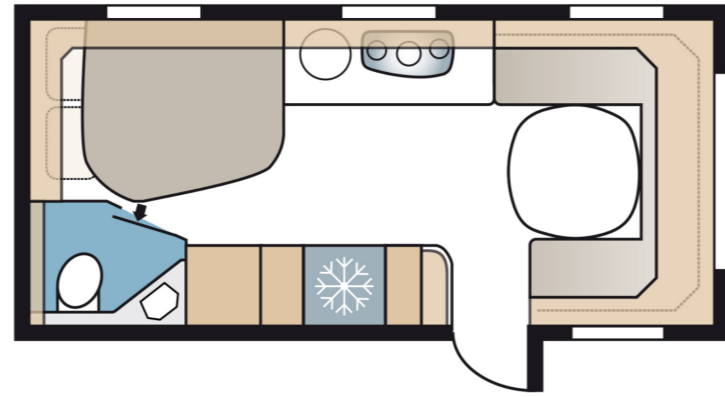

## Paigaldatud lisavarustus

EST:

Disiainipakett (Valuveljed 14", aknaga uks, veokonksu kate; veotalad, Heki 2 katuseluuk); Mugavuspakett (Suur külmkapp, kaelapadjad, käterätikuivati ja kaubaluuk elamu küljel voodialusele panipaigale ligipääsuks väljast); Mikrolaineahi (800w, 230v); Ruuteri väline antenn; Ecoprim soojustus (põrand, lagi ja seinad) 36 mm; Knott šassii isereguleeruvate piduritega; Keskmiselt toonitud aknad sääsevõrgu ja pimenduskardinaga; Pehme siselagi; Sandwich konstruktsioon; Valgustusega suusasahtel; Niiskuskindel korpus; Poritiivad rataste taga; Lai integreeritud gaasiballoonide ja muude tarvikute panipaik koos valgustusega; Tuulutavad katuseluugid koos sääsevõrkude ja pimenduskardinatega; Ventileerivad seinakatted; Integreeritud sääsevõrgu ja läveküttega välisuks (Seitz);

ENG:

Design package (Alloy wheels 14", window in door, drawbeams, Heki 2 roof hatch); Comfort package (Large refrigerator, neck pillows, heated towel rail and cargo hatch); Microwave (800w, 230v); External antenna for router; Ecoprim insulation (floor, ceiling and walls) 36 mm; Knott chassis with self-adjusting brakes; Medium-tinted windows with continuous mosquito net and blackout curtain; Soft inner ceiling; Sandwich construction; Ski compartment with extendable bottom, external lockable door and lighting; Moisture-proof body; Mudguards behind wheels; Wagon-wide integrated LPG case with lighting; Ventilating roof hatches with mosquito nets and blackout curtains; Ventilating wallpaper; Exterior door (Seitz) with integrated mosquito net and threshold heating;