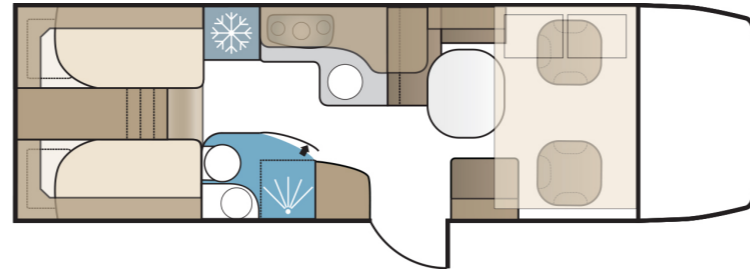

KABE CROWN I 760 LGB, AUT, 170 hp

Paigaldatud lisavarustus

Adaptiivne püsikiirushoidja Distronic / Adaptive cruise control Distronic
Kliimaseade Dometic FreshJet 2200 / Roof Air Conditioner Dometic FreshJet 2200
Elektrilise ajamiga markiis Thule Omnistor 8000 / Electrical awning Thule Omnistor 8000
LED valgusriba markiisi all / LED awning light
Nahkkattega istmed Charleston / Leather interior Charleston
Lisa elamuosa aku AGM, 130 Ah / Additional board battery 130 Ah (AGM)
ALDE vedelikeskküte koos põrandaküttega / ALDE hot water heating including floor heating

SÕIDUKI ANDMED

VUOSI:	2024
MATKAMITTARIN LUKEMA:	10 km
RUNKO:	MERCEDES BENZ ALKO LOW FRAME
AUTOMERKKI:	KABE
MALLI:	TM CROWN I 760 LGB
ISTUIMET:	4
SÄNKYJEN LUKUMÄÄRÄ:	5
SÄNKY MATKAILUAUTON TAKANA:	2 erillistä vuodetta
AJOKORTTI VAADITAN:	C-luokan
MOOTTORITYYPPI:	2.0 EURO VI BlueTec
MOOTTORIN TEHO:	125 kW (170 hj)
VAIHTTEISTO:	Automaattivaihteisto
AUTON PYÖRÄT:	16" ALUMIINIVANTEET
AUTON RENKAAT:	225 / 75 / 16 VAHVISTETUT RENKAAT
PITUUS / KORKEUS /LEVEYS:	7,82 m / 2,95 m / 2,35 m
VESISÄILIÖ:	150 ltr
JÄTEVESISÄILIÖ:	90 ltr
LÄMMITYS JA KUUMA VESI:	Alde 3020 (6kW) keskuslämmitys/lämminvesivaraaja