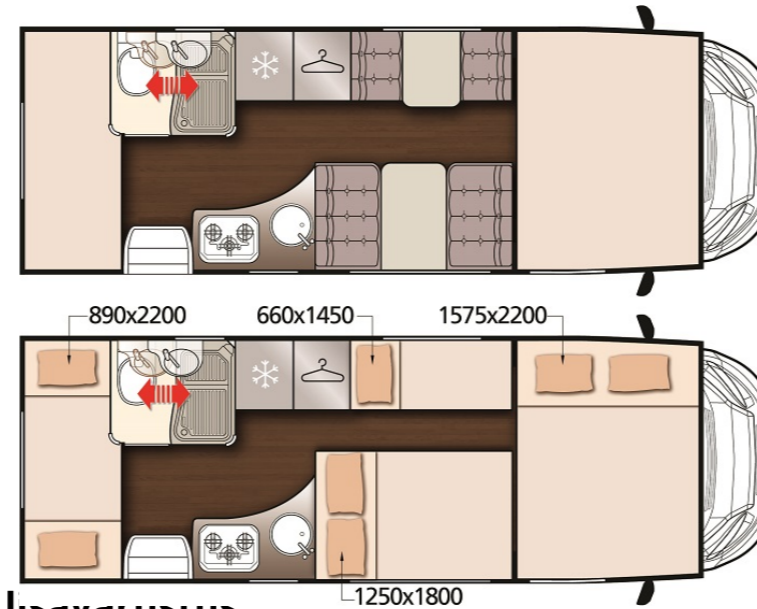

# McLouis GLAMYS 222/1 2023

Paigaldatud lisavarustus

## SÕIDUKI ANDMED

<b>RUNKO:</b>	CITROËN
<b>AUTOMERKKI:</b>	McLouis
<b>MALLI:</b>	GLAMYS 222
<b>ISTUIMET:</b>	7
<b>SÄNKYJEN LUKUMÄÄRÄ:</b>	7
<b>SÄNKY MATKAILUAUTON TAKANA:</b>	Kerrossänky
<b>AJOKORTTI VAADITAN:</b>	B-luokan
<b>MOOTORITYYPPI:</b>	104kW (140 hj) diesel
<b>VAIHEISTO:</b>	Manuaalivaihteisto
<b>PITUUS / KORKEUS /LEVEYS:</b>	6,99m / 3,20m
<b>VESISÄILIÖ:</b>	118 L
<b>JÄTEVESISÄILIÖ:</b>	135 L
<b>LÄMMITYS JA KUUMA VESI:</b>	Truma Combi 4 (4000W) kaasulämmitys ja lämminvesivaraaja
<b>LUOKKA:</b>	Family