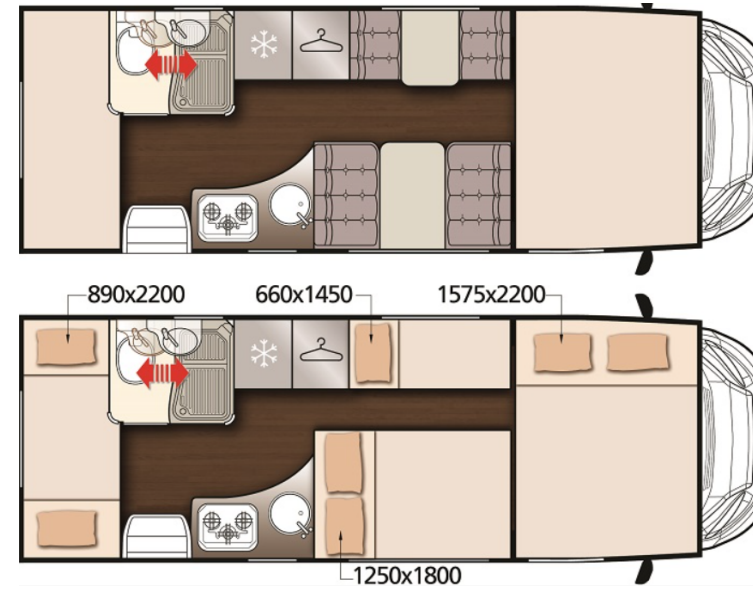

McLouis GLAMYS 222 ALL INCLUSIVE

Paigaldatud lisavarustus

EST:

SÕIDUK LOOVUTATAKSE OSTJALE 2024 SEPTEMBER

Laadimisvõimendi, elamuosa akude efektiivsemaks ja kiiremaks laadimiseks, Tahavaatekaamera monitoriga, Pakett Glamys (kerevärvi esistange, TV seinakinnitus, esiistmete eemaldatavad kunstnakk katted), Pakett Travel (16" valuväljed, veojõukontroll pluss, udutuled), Tahavaatekaamera monitoriga, Pakett Extra Warm (Truma 6E 6000W gaasi- ja 1800W elektriküttesead, isoleeritud ja elektrilise 12V küttega reoveepaak, elektrilise küttega elamuosa põrand 230V kaldavoolult, täiendava soojusisolatsiooniga elamuosa trepp), Kahe lukustuspunkti-, kesklukustuse- ja aknaga elamuosa uks, Turvaistmete kinnitused ISOFIX, Jalgrattahoidja neljale rattale, Markiis THULE OMNISTOR 5200, 4,52m, Nutiteleviisor REFLEXION (22" DVD, Bluetooth, HDMI, USB), TV-ANTENN DVB-T/T2 Maxview Gazelle Pro, Raadio - ALPINE UTE200BT (1 DIN raadio, Bluetooth, USB)