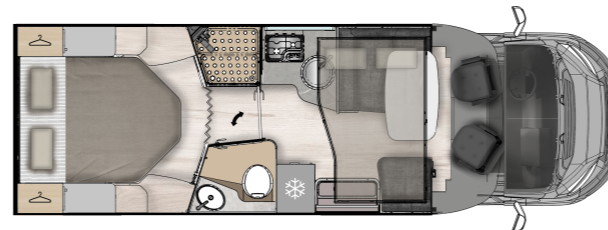

McLous MC4 379, LiFePO4 AKU, MARKIIS, ARCTIC PACK

Paigaldatud lisavarustus

EST: FIAT Travel Pakett: Must eesmine iluvõre, Uduvõre, Uduvõre kurvitulede funktsiooniga, Veojõukontroll+, 16" valveljed, Raadio juhtnupud roolil

START Pakett: Kahe lukustuspunkti-, kesklukustuse- ja aknaga elamuosa uks, Päikesepaneel 120W, Tagurduskaamera koos eraldiseisva monitoriga, Panoraam katuseluuk kabiiniosa kohal, Kabiiniosa pimenduskindid, TV hoidja, Eemaldatavad kabiiniosa istmekatted

EXTRA WARM Pakett: Truma Combi 6 EH küttesead (gaas 6000W ja elekter 1800W), Reoveepaak isoleeritud ja 12V elektriküttega, Põrandakütte 230V elektriga kaldavoolult, täiendava soojusisolatsiooniga elamuosa trepiaste)

Viies turvavööga istekoht, Elamuosa istmetest ja lauast moodustatav magamiskoht, ISOFIX kinnitused, jalgrattahoidja 4-le rattale

MARKIIS THULE OMNISTOR 5200, paigaldatud LiFePO4 120 Ah liitiumaku

ENG: FIAT Travel Pack: Black front grille, Fog lights, Traction+, 16" alloy wheels, steering wheel controls

START PACK: Two-part locking door with window and central locking, Solar panel 120W; Reversing camera, Panoramic sun roof, pleated blind, TV-holder, seat covers

EXTRA WARM PACK: Truma 6EH, winter pack, heated floor, insulated step

5th seat with seatbelt, Conversion of dinette into bed, ISOFIX, bicycle rack for 4 bikes

AWNING THULE OMNISTOR 5200, installed LiFePO4 120 Ah Lithium board battery

image not found or type unknown

SÕIDUKI ANDMED

VUOSI:	2024
RUNKO:	FIAT
AUTOMERKKI:	McLous
MALLI:	MC4 379
ISTUIMET:	5
SÄNKYJEN LUKUMÄÄRÄ:	5
SÄNKY MATKAILUAUTON TAKANA:	Iso sänky
AJOKORTTI VAADITTAAN:	B-luokan
MOOTORITYYPPI:	2,2 Liitrit, EURO 6D DIISELMOOTOR
MOOTORIN TEHO:	103 kW (140 hj)
VAIHEISTO:	Manuaalivaihteisto
AUTON PYÖRÄT:	16" ALUMIINIVANTEET
AUTON RENKAAT:	225 / 75 / 16 VAHVISTETUT RENKAAT
PITUUS / KORKEUS /LEVEYS:	7,45 m / 2,95 m / 2,35 m
VESISÄILIÖ:	100 ltr
JÄTEVESISÄILIÖ:	100 ltr
LÄMMITYS JA KUUMA VESI:	Truma Combi 6 EH (6000 W + 1800 W) gaasi-/elektriküttesead

HIND:

84,840€

69,990€

Hind sisaldab käibemaksu 22%