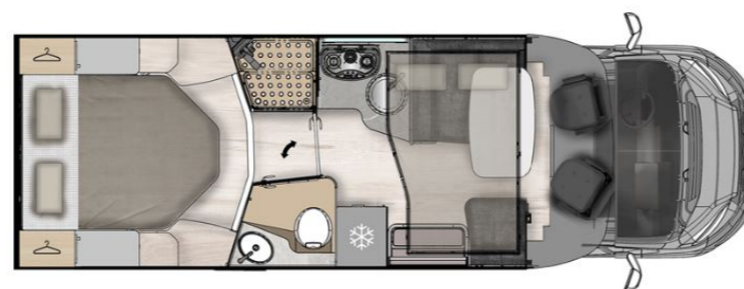

McLOUIS MC4 879, LiFePo4 AKU, MARKIIS, LUXURY ARCTIC

Paigaldatud lisavarustus

EST: Tahavaatekaamera monitoriga; ISOFIX turvaistmete kinnitused; Tagumise magamistoa voodi elektriliselt allalastav; Päikesepaneel katusel 120W (elamuosa aku laadimiseks); Laadimisvõimendi 40 Ah (elamuosa akude efektiivsemaks ja kiiremaks laadimiseks); 16" mustad valuväljed; Must iluvõre; Täiustatud veojõukontroll; Uduetud; Raadio juhtnupud roolil; Hõbedaste ehisdetailidega armatuur; Nahkkattega rool; Rehvirõhu kontrollisüsteem; Led päevasõidutuled; Kabiiniosa akende plisseeritud kardinaad; Truma Combi 6 EH (6000 W + 1800 W) gaasi-/elektriküttesead; Eleketrilise (12V) küttega ja soojusisoleeritud reoveepaak ja väline torustik; Täiendava soojus- ja helisolatsiooniga elamuosa trepiaste; Kraanikausikate