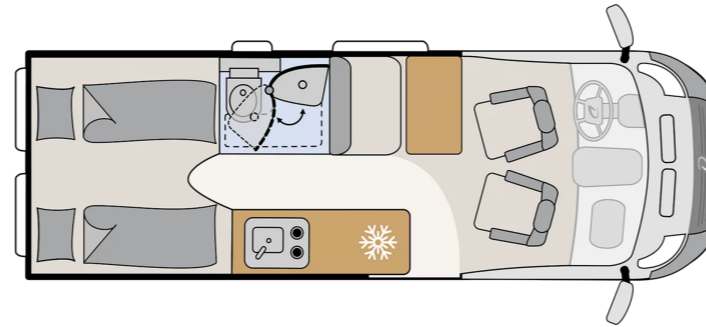

DETHLEFFS GLOBETRAIL 640 ES ADVANTAGE

Paigaldatud lisavarustus

EST:

Must metallikvärv, panoraamaken kabiini kohal, reoveepaak isoleeritud ja soojendusega, päikesepaneelide ettevalmistamine (kaabeldus), Markiis Thule Omnistor, Elamuosa istmetest ja lauast moodustatav voodikoht, 16" mustad valuväljed, Nahast rool ja käigukangi nupp, Raadio juhtnupud roolil, LED päevasõidutuled, Tasapinnalised aknad, Uuenduslik tagumine väljatõmmatav kapp, Markiisi valgus, Väljapööratav lauaplaat, Köögis LED valgusriba, Täiendav topelt-USB laadimisport (istmete kohal, vasakul), 230 V pistikupesa (istmetuba, laekapp, ees vasak), 12 V pistikupesa voodipiirkonnas (nt jahutuskasti jaoks), Tagumine aken vasakul küljel, Truma CP Plus juhtpaneel.

Tagumine voodi 195 – 179 × 197 cm

ENG:

Black Metallic colour, Panorama window above cabin, Wastewater tank isolated and heated, Preparation for solar panels (cabling), Awning Thule Omnistor, Lounge convert to bed, 16" Black alloy wheels, Leather steering wheel and gear knob, Steering wheel radio controls, LED daytime running lights, Flush-fitting windows, Innovative rear pull-out locker, Overhead lockers with ambient lighting, Awning light, Swivel-out table top, LED light strip in kitchen (overhead locker), Additional double USB charging port (above seating lounge, front left), 230 V socket (seating lounge, overhead locker, front left), 12 V socket in the bed area (e.g. for cool box), Rear window on left side, Truma CP Plus control panel

Single bed 195 – 179 × 197

SÕIDUKI ANDMED

AASTA:	2025
ALUSAUTO:	FIAT DUCATO
MARK:	Dethleffs
MUDEL:	Globetrail 640 ES Advantage
ISTEKOHTI:	4
MAGAMISKOHTI:	4
VOODI TAGAOSAS:	Üks suur voodi (double)
NÕUTAV JUHILUBA:	B-kategooria
MOOTORI TÜÜP:	MULTIJET 3, 2,2 L, EURO 6D FINAL
MOOTORI VÕIMSUS:	103 kW (140 hj)
KÄIGUKAST:	Manuaalkäigukast
VELJED:	16" VALUVELJED
REHVID:	225 / 75 / 16 TUGEVDATUD CAMPERI REHVID
PIKKUS/KÕRGUS/LAIUS:	6,36 m / 2,65 m / 2,05 m
VEEPAAK:	100 ltr
REOVEEPAAK:	90 ltr
KÜTE JA SOE VESI:	Truma Combi 4 (4000W) gaasiküttesead/veeboiler

HIND:

77,690€

67,490€

Hind sisaldab käibemaksu 22%

MOTORHOME.ee
MATKAAUTODE MÜÜK JA RENT