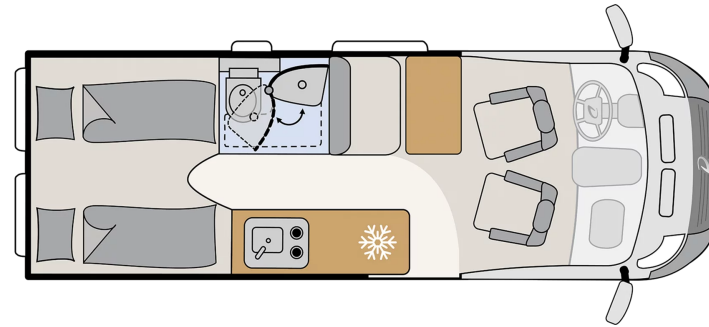

DETHLEFFS GLOBETRAIL 640 ES ADVANTAGE

Paigaldatud lisavarustus

EST:

Must metallikvärv, panoraamaken kabiini kohal, reoveepaak isoleeritud ja soojendusega, päikesepaneelide ettevalmistamine (kaabeldus), Markiis Thule Omnistor, Elamuosa istmetest ja lauast moodustatav voodikoht, 16" mustad valuväljed, Nahast rool ja käigukangi nupp, Raadio juhtnupud roolil, LED päevasõidutuled, Tasapinnalised aknad, Uuenduslik tagumine väljatõmmatav kapp, Markiisi valgus, Väljapööratav lauaplaat, Köögis LED valgusriba, Täiendav topelt-USB laadimisport (istmete kohal, vasakul), 230 V pistikupesa (istmetuba, laekapp, ees vasak), 12 V pistikupesa voodipiirkonnas (nt jahutuskasti jaoks), Tagumine aken vasakul küljel, Truma CP Plus juhtpaneel.

Tagumine voodi 195 – 179 × 197 cm

ENG:

Black Metallic colour, Panorama window above cabin, Wastewater tank isolated and heated, Preparation for solar panels (cabling), Awning Thule Omnistor, Lounge convert to bed, 16" Black alloy wheels, Leather steering wheel and gear knob, Steering wheel radio controls, LED daytime running lights, Flush-fitting windows, Innovative rear pull-out locker, Overhead lockers with ambient lighting, Awning light, Swivel-out table top, LED light strip in kitchen (overhead locker), Additional double USB charging port (above seating lounge, front left), 230 V socket (seating lounge, overhead locker, front left), 12 V socket in the bed area (e.g. for cool box), Rear window on left side, Truma CP Plus control panel

Single bed 195 – 179 × 197

SÕIDUKI ANDMED

AASTA:	2025
ALUSAUTO:	FIAT DUCATO
MARK:	Dethleffs
MUDEL:	Globetrail 640 ES Advantage
ISTEKOHTI:	4
MAGAMISKOHTI:	4
VOODI TAGAOSAS:	Üks suur voodi (double)
NÕUTAV JUHILUBA:	B-kategooria
MOOTORI TÜÜP:	MULTIJET 3, 2,2 L, EURO 6D FINAL
MOOTORI VÕIMSUS:	103 kW (140 hj)
KÄIGUKAST:	Manuaalkäigukast
VELJED:	16" VALUVELJED
REHVID:	225 / 75 / 16 TUGEVDATUD CAMPERI REHVID
PIKKUS/KÕRGUS/LAIUS:	6,36 m / 2,65 m / 2,05 m
VEEPAAK:	100 ltr
REOVEEPAAK:	90 ltr
KÜTE JA SOE VESI:	Truma Combi 4 (4000W) gaasiküttesead/veeboiler

HIND:

77,690€

67,490€

Hind sisaldab käibemaksu 22%

MOTORHOME.ee
MATKAAUTODE MÜÜK JA RENT