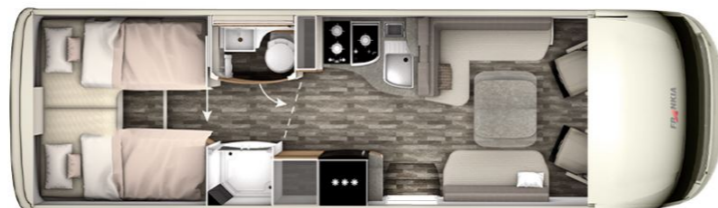

VIP - MERCEDES BENZ FRANKIA PLATIN

Paigaldatud lisavarustus

SÕIDUKI ANDMED

ALUSAUTO:	MERCEDES BENZ SPRINTER
MARK:	Frankia
MUDEL:	PLATIN 8400 GD
ISTEKOHTI:	5
MAGAMISKOHTI:	6
VOODI TAGAOSAS:	2 eraldi voodit (twin, ühendatav laiaks voodiks)
NÕUTAV JUHILUBA:	C-kategooria
MOOTORI TÜÜP:	2.0 (140 kW) EURO 6 DIISELMOOTOR
KÄIGUKAST:	Automaatkäigukast
VELJED:	16" VALUVELJED
REHVID:	205/75/16 TUGEVDATUD CAMPERI REHVID
PIKKUS/KÕRGUS/LAIUS:	8,57 m / 3,25 m / 2,30 m
VEEPAAK:	270 LIITRIT
REOVEEPAAK:	150 LIITRIT
KÜTE JA SOE VESI:	ALDE 3020 (6 kW) vedelikeskküte/veeboiler
KLASS:	Lux

HIND:

Hind sisaldab käibemaksu 22%