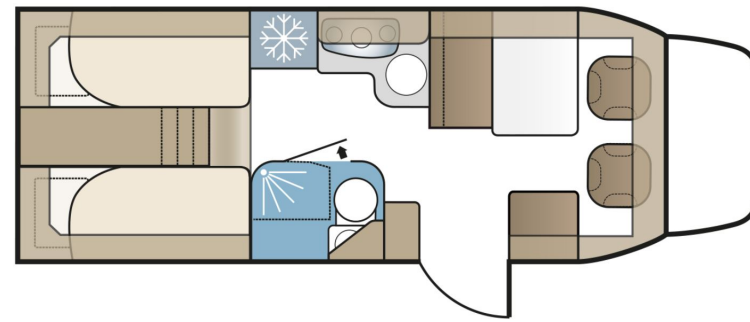

KABE NOVUM 750 LGB, 3,5 T, AUT, 170 hp

Paigaldatud lisavarustus

EST:

Tagurduskaamera, TV-antenn (võimendiga), Disainpakett "Novum" (KABE logoga lombivalgustus, valuväljed, kroonitud iluvõre, LED esituled), Mugavuspakett (liiklusemärgi tuvastuse abisüsteem, kaugtulede assistent, adaptiivne/eessõitjaga distantse jälgiv püsikiiruse hoidja ja elektrooniline käsipidur), Elamuosa teisaldatav vaipkate, Mikrolaineahi, Väldušš garaažis, Gaasi kiireühendusega väljavõtt matkaauto küljel, Puidust teisaldatav pörandakate dušširuumis, Automaatvahetaja-, avariisensori- ja 12V küttega gaasireduktor, Nutikad mõõdikud "Kabe Smart Level", MBUX 10" ekraaniga multimeediakeskus + navigatsioonisüsteem, Laadimisvõimendi 35A (elamuosa akude efektiivsemaks ja kiiremaks laadimiseks)

ENG:

Reversing camera, TV antenna with amplifier, Design package Novum (Projecting KABE logo at the entrance, aluminum rims, chrome radiator grill and LED headlights), Comfort package (The comfort package includes road sign assistance, high beam assistance, Distronic/Adaptive cruise control and electric parking brake), Floorcarpet removable, Microwave oven, Shower in rear garage, Gas outlet, Smart level, Wooden floor in shower, Duocontrol (Eis EX), 35 A Lade Booster

SÕIDUKI ANDMED

AASTA:	2024
ALUSAUTO:	MERCEDES BENZ ALKO LOW FRAME
MARK:	KABE
MUDEL:	TM NOVUM 750 LGB
ISTEKOHTI:	4
MAGAMISKOHTI:	3
VOODI TAGAOSAS:	2 eraldi voodit (twin, ühendatav laiaks voodiks)
NÕUTAV JUHILUBA:	B-kategooria
MOOTORI TÜÜP:	2,2 Liitrit, EURO 6D DIISELMOOTOR
MOOTORI VÕIMSUS:	125 kW (170 hj)
KÄIGUKAST:	Automaatkäigukast
VELJED:	16" VALUVELJED
REHVID:	225 / 75 / 16 TUGEVDATUD CAMPERI REHVID
PIKKUS/KÕRGUS/LAIUS:	7,445 / 2,905 / 2,390
VEEPAAK:	90 liitrit
REOVEEPAAK:	90 liitrit
KÜTE JA SOE VESI:	ALDE 3020 (6 kW) vedelikeskküte/veeboiler

HIND:

~~143,840€~~

135,990€

Hind sisaldab käibemaksu 22%

MOTORHOME.ee
MATKAAUTODE MÜÜK JA RENT