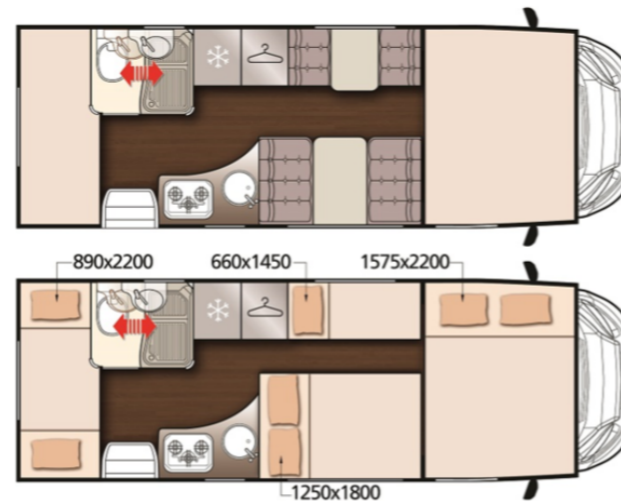

McLouis FORD GLAMYS 322, AUT, 165hj, 2025

Paigaldatud lisavarustus

Baasmasin Ford Transit 2,0 l

165 hj diiselmootor, 3500 kg täismass

7 istekohta/7 magamiskohta

Pakett MATiC FORD_ automaatkäigukast, Heavy Duty alusraam

Pakett FORD -"High" seeria esituled koos staatiliste kurvituledega, lukustatav kindalaegas, "Trend" siseviimistlus ja arvamuurlaud, autoga sama värvi esi- ja külje panper)

Pakett START (kaheosaline lukustatav uks akna ja kesklukuga; 200 W päikesepaneel; tahavaatekaamera; volditud ruloo; telerihoidik; istmekatted)