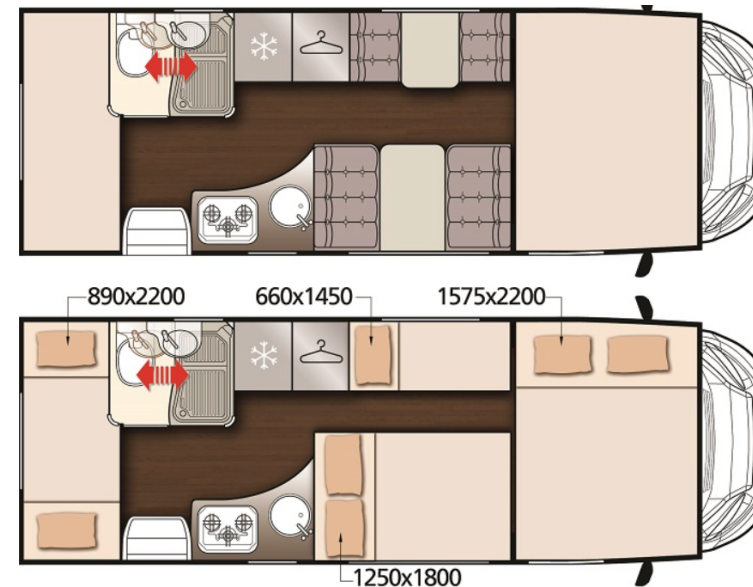

McLouis GLAMYS 222 ALL INCLUSIVE

Paigaldatud lisavarustus

EST:

SÕIDUK LOOVUTATAKSE OSTJALE 2024 SEPTEMBER

Laadimisvõimendi, elamuosa akude efektiivsemaks ja kiiremaks laadimiseks, Tahavaatekaamera monitoriga, Pakett Glamys (kerevärvi esistange, TV seinakinnitus, esiistmete eemaldatavad kunstnakk katted), Pakett Travel (16" valuväljed, veojõukontroll pluss, udutuled), Tahavaatekaamera monitoriga, Pakett Extra Warm (Truma 6E 6000W gaasi- ja 1800W elektrikütteseade, isoleeritud ja elektrilise 12V küttega reoveepaak, elektrilise küttega elamuosa põrand 230V kaldavoolult, täiendava soojusisolatsiooniga elamuosa trepp), Kahe lukustuspunkti-, kesklukustuse- ja aknaga elamuosa uks, Turvaistmete kinnitused ISOFIX, Jalgrattahoidja neljale rattale, Markiis THULE OMNISTOR 5200, 4,52m, Nutiteleviisor REFLEXION (22" DVD, Bluetooth, HDMI, USB), TV-ANTENN DVB-T/T2 Maxview Gazelle Pro, Raadio - ALPINE UTE200BT (1 DIN raadio, Bluetooth, USB)