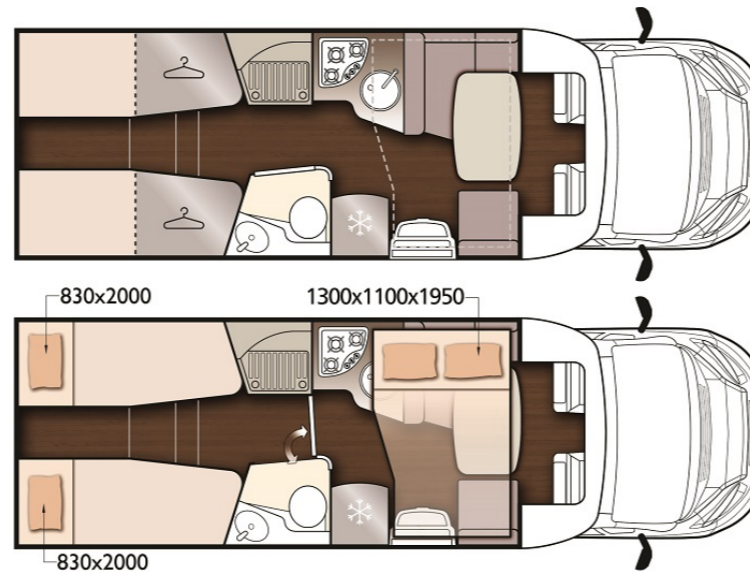

# McLouis MC4 273/3 (PÄRNU)

Paigaldatud lisavarustus

TEST

## SÕIDUKI ANDMED

<b>ALUSAUTO:</b>	FORD
<b>MARK:</b>	McLouis
<b>MUDEL:</b>	MC4 273
<b>ISTEKOHTI:</b>	5
<b>MAGAMISKOHTI:</b>	5
<b>VOODI TAGAOSAS:</b>	2 eraldi voodit (twin, ühendatav laiaks voodiks)
<b>NÕUTAV JUHILUBA:</b>	B-kategooria
<b>MOOTORI TÜÜP:</b>	125Kw (170 hj) diiselmootor
<b>KÄIGUKAST:</b>	Manuaalkäigukast
<b>PIKKUS/KÕRGUS/LAIUS:</b>	7,41m / 2,95m
<b>VEEPAAK:</b>	110 Liitrit
<b>REOVEEPAAK:</b>	135 Liitrit
<b>KÜTE JA SOE VESI:</b>	Truma Combi 4 (4000W) gaasikütteseade/veeboiler
<b>KLASS:</b>	Comfort