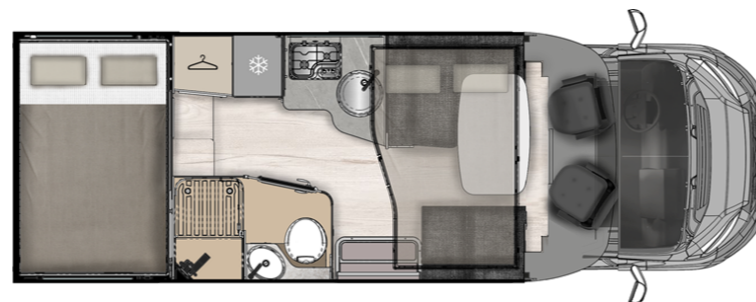

McLouis MC4 360, LiFePo4 AKU, MARKIIS, ARCTIC PACK

Paigaldatud lisavarustus

EST:

ISOFIX turvaistmete kinnitused; Musta värvi esimene iluvõre; Täiendava soojus- ja müraisolatsiooniga elamuosa trepp; Istmekatted "URBAN GREY"; 16" valueljed; Raadio juhtnupud roolil; Elamuosa lauast ja istmetest moodustatav lisamagamiskoht; Kraanikausi kate & lõikelaud; Must esimene iluvõre; Udutuled kurvitulede funktsiooniga; Täiustatud veojõukontroll; 16" valueljed; Kahe lukustuspunkti-, akna- ja kesklukustusega elamuosa uks; Päikesepaneel 120W; Tahavaatekaamera monitoriga; Panoraamkatus kabiiniosa kohal; leated blind; Kabiiniosa akende voldikkardinad; TV-hoidik; Kabiiniosa istmete eraldatavad katted; Elektrilise küttega elamuosa põrand 230V kaldavoolult; Reoveepaak termoisoleeritud ja 12V elektrilise küttega; Kraanikausi kate ja lõikelaud; Elamuosa lauast ja istmetest moodustatav magamiskoht; Laadimisvõimendi elamuosa akude efektiivsemaks ja kiiremaks laadimiseks