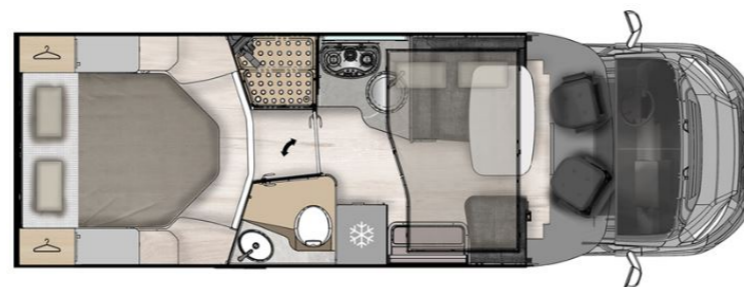

McLOUIS MC4 879, LiFePo4 AKU, MARKIIS, LUXURY ARCTIC

Paigaldatud lisavarustus

EST: Tahavaatekaamera monitoriga; ISOFIX turvaistmete kinnitused; Tagumise magamistoa voodi elektriliselt allalastav; Päikesepaneel katusel 120W (elamuosa aku laadimiseks); Laadimisvõimendi 40 Ah (elamuosa akude efektiivsemaks ja kiiremaks laadimiseks); 16" mustad valuväljed; Must iluvõre; Täiustatud veojõukontroll; Uduetud; Raadio juhtnupud roolil; Hõbedaste ehisdetailidega armatuur; Nahkkattega rool; Rehvirõhu kontrollisüsteem; Led päevasõidutuled; Kabiiniosa akende plisseeritud kardina; Truma Combi 6 EH (6000 W + 1800 W) gaasi-/elektriküttesead; Eleketrilise (12V) küttega ja soojusisoleeritud reoveepaak ja väline torustik; Täiendava soojus- ja helisolatsiooniga elamuosa trepiaste; Kraanikausikate