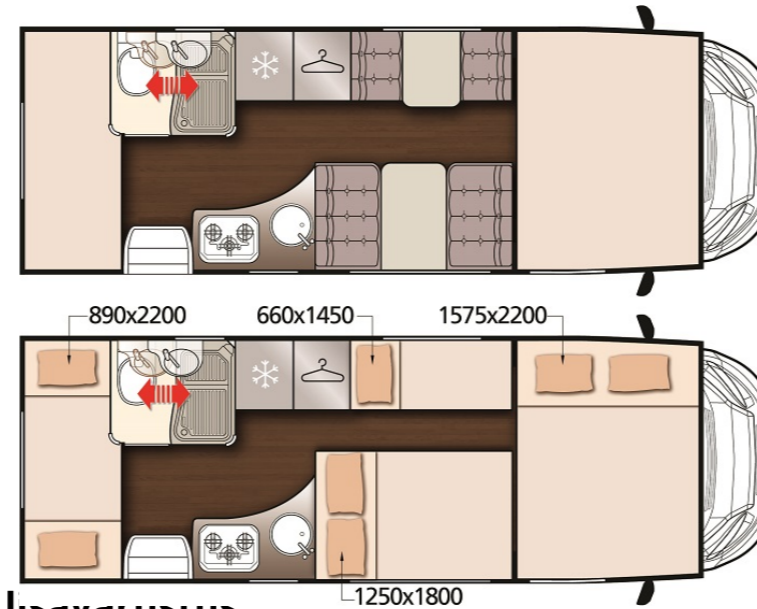

McLouis GLAMYS 222/1 2023

Paigaldatud lisavarustus

SÕIDUKI ANDMED

ALUSAUTO:	CITROËN
MARK:	McLouis
MUDEL:	GLAMYS 222
ISTEKOHTI:	7
MAGAMISKOHTI:	7
VOODI TAGAOSAS:	Narivoodi
NÕUTAV JUHILUBA:	B-kategooria
MOOTORI TÜÜP:	104kW (140 hj) diiselmootor
KÄIGUKAST:	Manuaalkäigukast
PIKKUS/KÕRGUS/LAIUS:	6,99m / 3,20m
VEEPAAK:	118 Liitrit
REOVEEPAAK:	135 Liitrit
KÜTE JA SOE VESI:	Truma Combi 4 (4000W) gaasikütteseade/veeboiler
KLASS:	Family