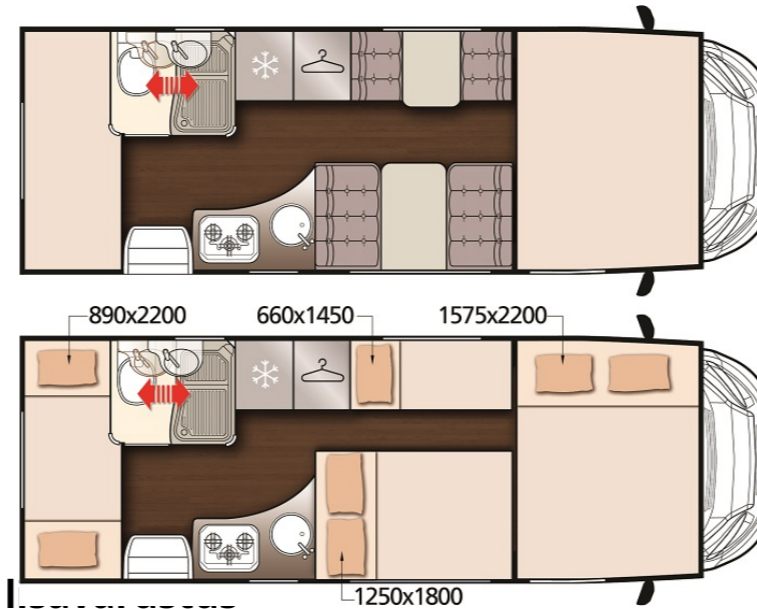

McLouis GLAMYS 222/2 2023

Paigaldatud l

SÕIDUKI ANDMED

ALUSAUTO:	CITROËN
MARK:	McLouis
MUDEL:	GLAMYS 222
ISTEKOHTI:	7
MAGAMISKOHTI:	7
VOODI TAGAOSAS:	Narivoodi
NÕUTAV JUHILUBA:	B-kategooria
MOOTORI TÜÜP:	104kW (140 hj) diiselmootor
KÄIGUKAST:	Manuaalkäigukast
PIKKUS/KÕRGUS/LAIUS:	6,99m / 3,20m / 2,35m
VEEPAAK:	118 Liitrit
REOVEEPAAK:	135 Liitrit
KÜTE JA SOE VESI:	Truma Combi 4 (4000W) gaasikütteseade/veeboiler
KLASS:	Family