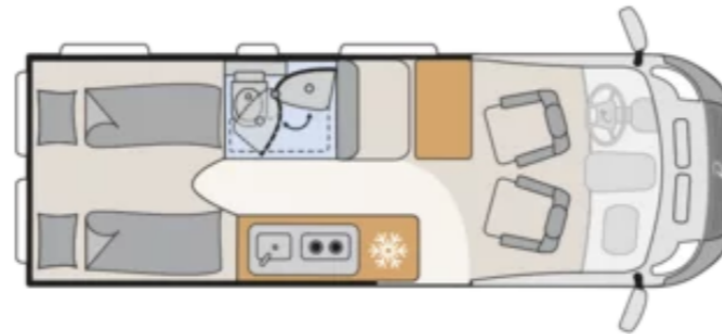

DETHLEFFS GLOBETRAIL 640 ES ADVANTAGE

Paigaldatud lisavarustus

EST:

Must metallikvärv, panoraamaken kabiini kohal, reoveepaak isoleeritud ja soojendusega, päikesepaneelide ettevalmistamine (kaabeldus), Markiis Thule Omnistor, Elamuosa istmetest ja lauast moodustatav voodikoht, 16" mustad valuväljed, Nahast rool ja käigukangi nupp, Raadio juhtnupud roolil, LED päevasõidutuled, Tasapinnalised aknad, Uuenduslik tagumine väljatõmmatav kapp, Markiisi valgus, Väljapööratav lauaplaat, Köögis LED valgusriba, Täiendav topelt-USB laadimisport (istmete kohal, vasakul), 230 V pistikupesa (istmetuba, laekapp, ees vasak), 12 V pistikupesa voodipiirkonnas (nt jahutuskasti jaoks), Tagumine aken vasakul küljel, Truma CP Plus juhtpaneel

ENG:

Black Metallic colour, Panorama window above cabin, Wastewater tank isolated and heated, Preparation for solar panels (cabling), Awning Thule Omnistor, Lounge convert to bed, 16" Black alloy wheels, Leather steering wheel and gear knob, Steering wheel radio controls, LED daytime running lights, Flush-fitting windows, Innovative rear pull-out locker, Overhead lockers with ambient lighting, Awning light, Swivel-out table top, LED light strip in kitchen (overhead locker), Additional double USB charging port (above seating lounge, front left), 230 V socket (seating lounge, overhead locker, front left), 12 V socket in the bed area (e.g. for cool box), Rear window on left side, Truma CP Plus control panel