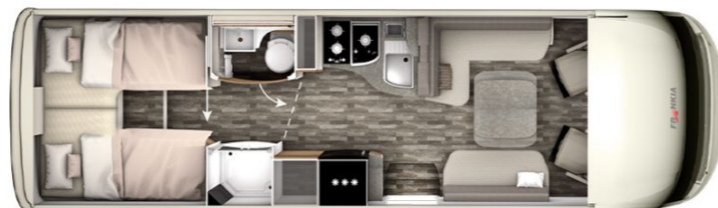

VIP - MERCEDES BENZ FRANKIA PLATIN 8400 GD

Paigaldatud lisavarustus

SÕIDUKI ANDMED

ШАССИ:	MERCEDES BENZ SPRINTER
МАРКА:	Frankia
МОДЕЛЬ:	PLATIN 8400 GD
КОЛИЧЕСТВО СИДЯЧИХ МЕСТ:	5
КОЛИЧЕСТВО СПАЛЬНЫХ МЕСТ:	5
КРОВАТЬ В ЗАДНЕЙ ЧАСТИ АВТОДОМА:	2 односпальные кровати (соединяются с широкой кроватью)
ТРЕБУЕМЫЕ ВОДИТЕЛЬСКИЕ ПРАВА:	категория C
ТИП ДВИГАТЕЛЯ:	V6 (3,0 л) EURO 6 дизель
МОЩНОСТЬ МОТОРА:	140 kW (190 hj)
КОРОБКА ПЕРЕДАЧ:	Автоматическая коробка передач
ДИСКИ:	16" ЛИТЫЕ ДИСКИ
ШИНЫ:	205/75/16 АРМИРОВАННЫЕ ШИНЫ ДЛЯ CAMPER
ДЛИНА/ВЫСОТА/ШИРИНА:	8,57 m / 3,25 m / 2,30 m
БАК С ВОДОЙ:	270 л
БАК ДЛЯ СТОЧНЫХ ВОД:	150 л
ОТОПЛЕНИЕ И ГОРЯЧАЯ ВОДА:	Alde 3020 (6kW) жидкостное центральное отопление/водяной бойлер
КЛАСС:	Lux