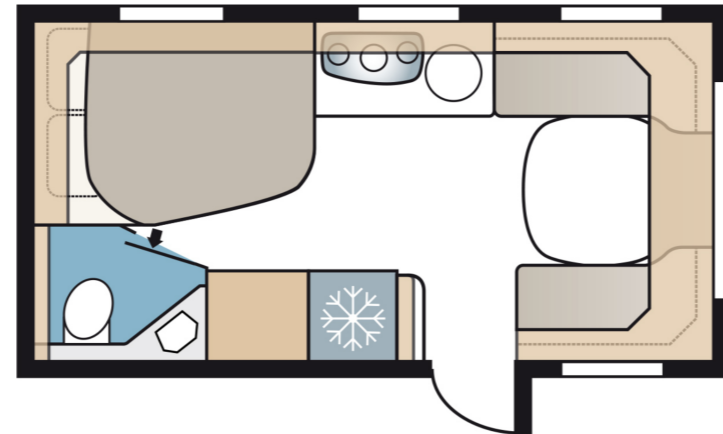

## Paigaldatud lisavarustus

EST:

Disiainipakett (Valuveljed 14", aknaga uks, veokonksu kate; veotalad, Heki 2 katuseluuk); Mugavuspakett (Suur külmkapp, kaelapadjad, käterätikuivati ja kaubaluuk elamu küljel voodialusele panipaigale ligipääsuks väljast); Mikrolaineahi (800w, 230v); Ruuteri väline antenn; Ecoprim soojustus (põrand, lagi ja seinad) 36 mm; Knott šassii isereguleeruvate piduritega; Keskmiselt toonitud aknad sääsevõrgu ja pimenduskardinaga; Pehme siselagi; Sandwich konstruktsioon; Valgustusega suusasahtel; Niiskuskindel korpus; Poritiivad rataste taga; Lai integreeritud gaasiballoonide ja muude tarvikute panipaik koos valgustusega; Tuulutavad katuseluugid koos sääsevõrkude ja pimenduskardinatega; Ventileerivad seinakatted; Integreeritud sääsevõrgu ja läveküttega välisuks (Seitz);

ENG:

Design package (Alloy wheels 14", window in door, drawbeams, Heki 2 roof hatch); Comfort package (Large refrigerator, neck pillows, heated towel rail and cargo hatch); Microwave (800w, 230v); External antenna for router; Ecoprim insulation (floor, ceiling and walls) 36 mm; Knott chassis with self-adjusting brakes; Medium-tinted windows with continuous mosquito net and blackout curtain; Soft inner ceiling; Sandwich construction; Ski compartment with extendable bottom, external lockable door and lighting; Moisture-proof body; Mudguards behind wheels; Wagon-wide integrated LPG case with lighting; Ventilating roof hatches with mosquito nets and blackout curtains; Ventilating wallpaper; Exterior door (Seitz) with integrated mosquito net and threshold heating;