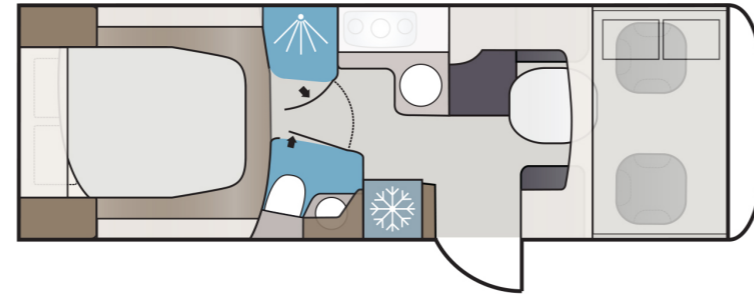

KABE IMPERIAL I 790 LQB

Paigaldatud lisavarustus

EST:

Vihmasensor; Istmekatted - Baltimore (helebeež nahk); Garaažiuksed kesklukustusega; Põrandavaibad; Rätiku kuivati; Mikrolaineahi; Dušši väljavõtt garaažis; Gaasi väljavõtt; Katuseventilaator dušširuumis; Markiis 5,5 m elektriajamiga; LED valgusriba markiisi all; Esivoodi privaatsuskardin; Puidust dušširuumi põrandakate; 5-s turvavööga istekoht; Porikummid tagateljel; Truma DuoControl CS automaatvahetajaga ja avariiklapiga gaasireduktor;

ENG:

Rain sensor; Upholstery - Baltimore (light beige leather); Central locking of rear garage doors; Floor carpet; Towel dryer; Micro-oven; Shower in rear garage; Gas outlet; Roof ventilator in shower; Awning electric, 5,5 m; Awning light; Curtian frontbed; Wooden floor in shower; 5th seat with seatbelt; Mud flaps for rear axle; Duocontrol (Eis EX) with crash sensor

SÕIDUKI ANDMED

ГОД:	2024
ШАССИ:	MERCEDES BENZ ALKO LOW FRAME
МАРКА:	KABE
МОДЕЛЬ:	Imperial i790 LQB
КОЛИЧЕСТВО СИДЯЧИХ МЕСТ:	5
КОЛИЧЕСТВО СПАЛЬНЫХ МЕСТ:	5
КРОВАТЬ В ЗАДНЕЙ ЧАСТИ АВТОДОМА:	Одна большая кровать (двуспальная)
ТРЕБУЕМЫЕ ВОДИТЕЛЬСКИЕ ПРАВА:	категория C
ТИП ДВИГАТЕЛЯ:	2.0 (125 kW) EURO 6 DIISELMOOTOR
МОЩНОСТЬ МОТОРА:	125 kW (170 hj)
КОРОБКА ПЕРЕДАЧ:	Автоматическая коробка передач
ДИСКИ:	16" ЛИТЫЕ ДИСКИ
ШИНЫ:	225 / 75 / 16 АРМИРОВАННЫЕ ШИНЫ ДЛЯ CAMPER
ДЛИНА/ВЫСОТА/ШИРИНА:	7,92 m / 3,065 m / 2,329 m
БАК С ВОДОЙ:	150 ltr
БАК ДЛЯ СТОЧНЫХ ВОД:	90 ltr
ОТОПЛЕНИЕ И ГОРЯЧАЯ ВОДА:	Alde 3020 (6kW) жидкостное центральное отопление/водяной бойлер

HIND:

~~225,739€~~

209,990€

Hind sisaldab käibemaksu 22%

image not found or type unknown