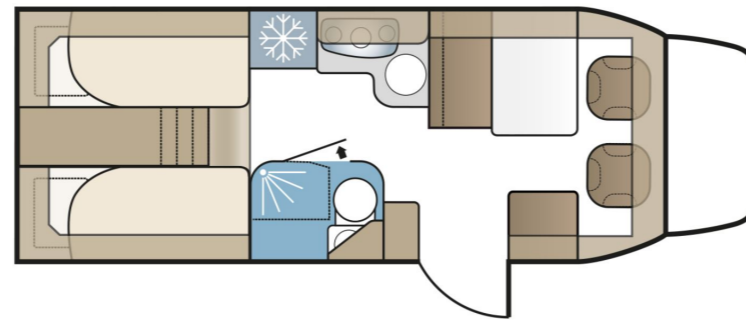

KABE NOVUM 750 LGB, 3,5 T, AUT, 170 hp

Paigaldatud lisavarustus

EST:

Tagurduskaamera, TV-antenn (võimendiga), Disainipakett "Novum" (KABE logoga lombivalgustus, valuväljed, kroomitud iluvõre, LED esituled), Mugavuspakett (liiklusemärgi tuvastuse abisüsteem, kaugtulede assistent, adaptiivne/eessõitjaga distantse jälgiv püsikiiruse hoidja ja elektrooniline käsipidur), Elamuosa teisaldatav vaipkate, Mikrolaineahi, Väldušš garaažis, Gaasi kiireühendusega väljavõtt matkaauto küljel, Puidust teisaldatav pörandakate dušširuumis, Automaatvahetaja-, avariisensori- ja 12V küttega gaasireduktor, Nutikad mõõdikud "Kabe Smart Level", MBUX 10" ekraaniga multimeediakeskus + navigatsioonisüsteem, Laadimisvõimendi 35A (elamuosa akude efektiivsemaks ja kiiremaks laadimiseks)

ENG:

Reversing camera, TV antenna with amplifier, Design package Novum (Projecting KABE logo at the entrance, aluminum rims, chrome radiator grill and LED headlights), Comfort package (The comfort package includes road sign assistance, high beam assistance, Distronic/Adaptive cruise control and electric parking brake), Floorcarpet removable, Microwave oven, Shower in rear garage, Gas outlet, Smart level, Wooden floor in shower, Duocontrol (Eis EX), 35 A Lade Booster

SÕIDUKI ANDMED

ГОД:	2024
ШАССИ:	MERCEDES BENZ ALKO LOW FRAME
МАРКА:	KABE
МОДЕЛЬ:	TM NOVUM 750 LGB
КОЛИЧЕСТВО СИДЯЧИХ МЕСТ:	4
КОЛИЧЕСТВО СПАЛЬНЫХ МЕСТ:	3
КРОВАТЬ В ЗАДНЕЙ ЧАСТИ АВТОДОМА:	2 односпальные кровати (соединяются с широкой кроватью)
ТРЕБУЕМЫЕ ВОДИТЕЛЬСКИЕ ПРАВА:	категория B
ТИП ДВИГАТЕЛЯ:	2,2 Liitrit, EURO 6D DIISELMOOTOR
МОЩНОСТЬ МОТОРА:	125 kW (170 hj)
КОРОБКА ПЕРЕДАЧ:	Автоматическая коробка передач
ДИСКИ:	16" ЛИТЫЕ ДИСКИ
ШИНЫ:	225 / 75 / 16 АРМИРОВАННЫЕ ШИНЫ ДЛЯ CAMPER
ДЛИНА/ВЫСОТА/ШИРИНА:	7,445 / 2,905 / 2,390
БАК С ВОДОЙ:	90 liitrit
БАК ДЛЯ СТОЧНЫХ ВОД:	90 liitrit
ОТОПЛЕНИЕ И ГОРЯЧАЯ ВОДА:	Alde 3020 (6kW) жидкостное центральное отопление/водяной бойлер

HIND:

~~143,840€~~

135,990€

Hind sisaldab käibemaksu 22%

image not found or type unknown