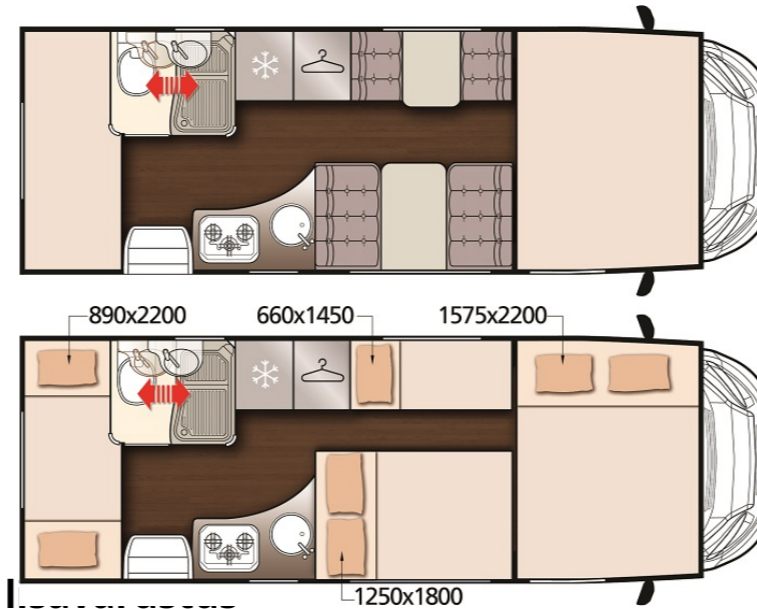

McLouis GLAMYS 222/2 2023

Paigaldatud

SÕIDUKI ANDMED

ШАССИ:	CITROËN
МАРКА:	McLouis
МОДЕЛЬ:	GLAMYS 222
КОЛИЧЕСТВО СИДЯЧИХ МЕСТ:	7
КОЛИЧЕСТВО СПАЛЬНЫХ МЕСТ:	7
КРОВАТЬ В ЗАДНЕЙ ЧАСТИ АВТОДОМА:	Двухъярусная кровать
ТРЕБУЕМЫЕ ВОДИТЕЛЬСКИЕ ПРАВА:	категория B
ТИП ДВИГАТЕЛЯ:	104kW (140 hj) дизель
КОРОБКА ПЕРЕДАЧ:	Механическая коробка передач
ДЛИНА/ВЫСОТА/ШИРИНА:	6,99m / 3,20m
БАК С ВОДОЙ:	118 л
БАК ДЛЯ СТОЧНЫХ ВОД:	135 л
ОТОПЛЕНИЕ И ГОРЯЧАЯ ВОДА:	Truma Combi 4 (4000W) газовый обогреватель/водяной бойлер
КЛАСС:	Family