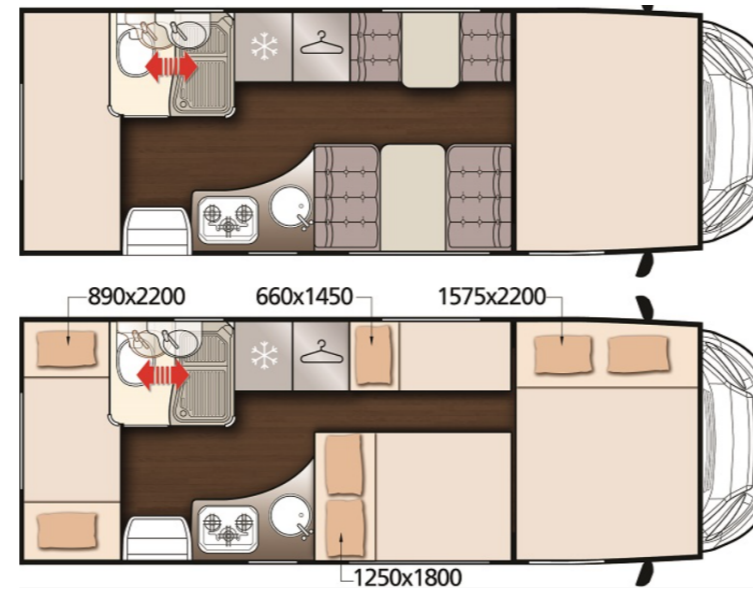

McLouis GLAMYS 222 ALL INCLUSIVE

Paigaldatud lisavarustus

EST:

SÕIDUK LOOVUTATAKSE OSTJALE 2024 SEPTEMBER

Laadimisvõimendi, elamuosa akude efektiivsemaks ja kiiremaks laadimiseks, Tahavaatekaamera monitoriga, Pakett Glamys (kerevärvi esistange, TV seinakinnitus, esiistmete eemaldatavad kunstnahk katted), Pakett Travel (16" valuväljed, veojõukontroll pluss, udutuled), Tahavaatekaamera monitoriga, Pakett Extra Warm (Truma 6E 6000W gaasi- ja 1800W elektrikütteseade, isoleeritud ja elektrilise 12V küttega reoveepaak, elektrilise küttega elamuosa põrand 230V kaldavoolult, täiendava soojusisolatsiooniga elamuosa trepp), Kahe lukustuspunkti-, kesklukustuse- ja aknaga elamuosa uks, Turvaistmete kinnitused ISOFIX, Jalgrattahoidja neljale rattale, Markiis THULE OMNISTOR 5200, 4,52m, Nutiteleviisor REFLEXION (22" DVD, Bluetooth, HDMI, USB), TV-ANTENN DVB-T/T2 Maxview Gazelle Pro, Raadio - ALPINE UTE200BT (1 DIN raadio, Bluetooth, USB)

image not found or type unknown

SÕIDUKI ANDMED

ГОД:	06.2023
ПОКАЗАНИЯ ОДОМЕТРА:	ca 70 000 km
ШАССИ:	CITRÖEN JUMPER
МАРКА:	McLouis
МОДЕЛЬ:	GLAMYS 222
КОЛИЧЕСТВО СИДЯЧИХ МЕСТ:	7
КОЛИЧЕСТВО СПАЛЬНЫХ МЕСТ:	7
КРОВАТЬ В ЗАДНЕЙ ЧАСТИ АВТОДОМА:	Двухъярусная кровать
ТРЕБУЕМЫЕ ВОДИТЕЛЬСКИЕ ПРАВА:	категория B
МОЩНОСТЬ МОТОРА:	103 kW (140 hj)
КОРОБКА ПЕРЕДАЧ:	Механическая коробка передач
ДИСКИ:	16" СТАЛЬНЫЕ ДИСКИ С КОЛПАКАМИ
ШИНЫ:	225 / 75 / 16 АРМИРОВАННЫЕ ШИНЫ ДЛЯ CAMPER
ДЛИНА/ВЫСОТА/ШИРИНА:	6,99m / 3,20m
БАК С ВОДОЙ:	118 л
БАК ДЛЯ СТОЧНЫХ ВОД:	100 л
ОТОПЛЕНИЕ И ГОРЯЧАЯ ВОДА:	Truma Combi 6 EH (6000 W + 1800 W) gaasi-/elektrikütteseade