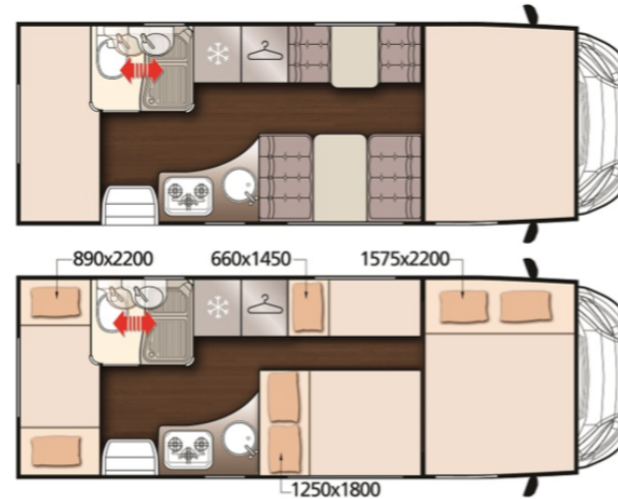

McLouis GLAMYS 322, ARCTIC, ALL INCLUSIVE

Paigaldatud lisavarustus

EST: SAADAVAL SEPTEMBER 2024; Udutuled; Täiustatud veojõukontroll; 16" valuväljed; Raadio juhtnupud roolil; Püsikiiruse hoidja; CD-stereo ALPINE (CD, USB, MP3); Käetugedega kabiiniistmed; Kesklukustusega elamuosa ja kabiiniuksed; Kahe lukustuspunkti-, akna- ja putukavõrguga elamuosa uks; Päikesepaneel 120W; Plisseeritud kabiiniakende pimendusruudod; Külmkapp 137 liitrit koos sügavkülmikuga (gaas + 12v + 220v); Nahkkattega istmed kabiinis ning elamuosas; LED valgustus elamuosas; NUTI-TV (HDMI, USB, DVD-mängija); Nari sõiduki tagaosas; Lai voodi (1600 x 2100 mm) kabiiniosa kohal; Elamuosa laudadest ja istmetest moodustatavad voodid; Termorüüd ja putukavõrgud kõigil akendel ja katuseluukidel (v.a. WC); Panipaik sõiduki tagaosas (nari all); Tahavaatekaamera; ISOFIX; Jalgrattahoidja 4-le rattale; Markiis 4,5 meetrit matkaauto küljel; Talvepakett; Täiendava soojus- ja müraisolatsiooniga elamuosa trepp; Elektriline põrandaküte (230V toide)