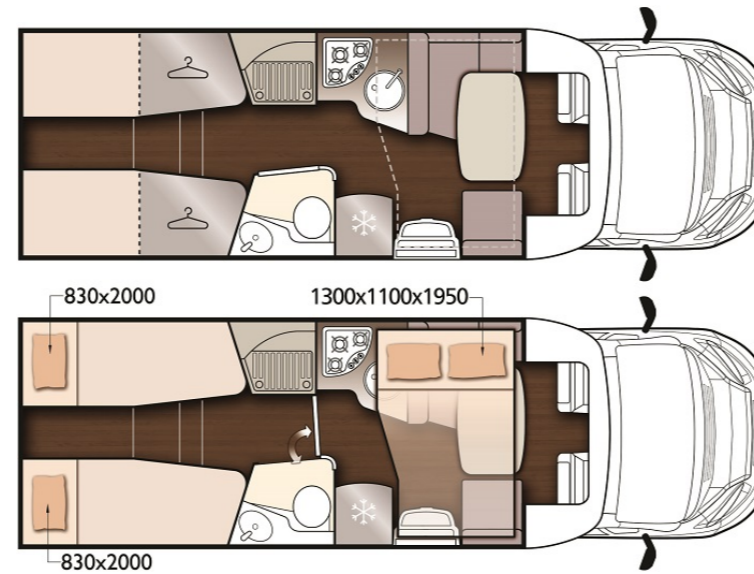

McLouis MC4 273/3 (PÄRNU)

Paigaldatud lisavarustus

TEST

image not found or type unknown

SÕIDUKI ANDMED

ШАССИ:	FORD
МАРКА:	McLouis
МОДЕЛЬ:	MC4 273
КОЛИЧЕСТВО СИДЯЧИХ МЕСТ:	5
КОЛИЧЕСТВО СПАЛЬНЫХ МЕСТ:	5
КРОВАТЬ В ЗАДНЕЙ ЧАСТИ АВТОДОМА:	2 односпальные кровати (соединяются с широкой кроватью)
ТРЕБУЕМЫЕ ВОДИТЕЛЬСКИЕ ПРАВА:	категория B
ТИП ДВИГАТЕЛЯ:	125Kw (170 hj) diiselmootor
КОРОБКА ПЕРЕДАЧ:	Механическая коробка передач
ДЛИНА/ВЫСОТА/ШИРИНА:	7,41m / 2,95m
БАК С ВОДОЙ:	110 л
БАК ДЛЯ СТОЧНЫХ ВОД:	135 л
ОТОПЛЕНИЕ И ГОРЯЧАЯ ВОДА:	Truma Combi 4 (4000W) газовый обогреватель/водяной бойлер
КЛАСС:	Comfort