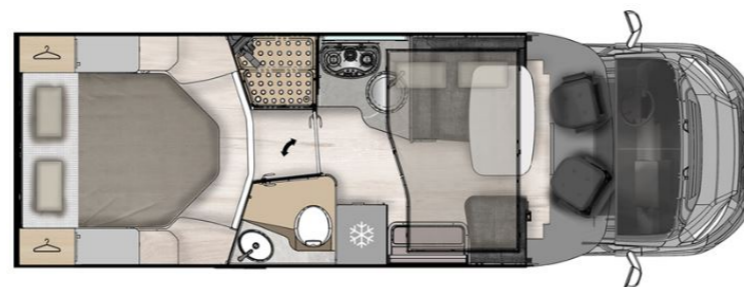

McLOUIS MC4 879, LiFePo4 AKU, MARKIIS, LUXURY ARCTIC

Paigaldatud lisavarustus

EST: Tahavaatekaamera monitoriga; ISOFIX turvaistmete kinnitused; Tagumise magamistoa voodi elektriliselt allalastav; Päikesepaneel katusel 120W (elamuosa aku laadimiseks); Laadimisvõimendi 40 Ah (elamuosa akude efektiivsemaks ja kiiremaks laadimiseks); 16" mustad valuväljed; Must iluvõre; Täiustatud veojõukontroll; Uduetud; Raadio juhtnupud roolil; Hõbedaste ehisdetailidega armatuur; Nahkkattega rool; Rehvirõhu kontrollisüsteem; Led päevasõidutuled; Kabiiniosa akende plisseeritud kardinaad; Truma Combi 6 EH (6000 W + 1800 W) gaasi-/elektriküttesead; Eleketrilise (12V) küttega ja soojusisoleeritud reoveepaak ja väline torustik; Täiendava soojus- ja helisolatsiooniga elamuosa trepiaste; Kraanikausikate