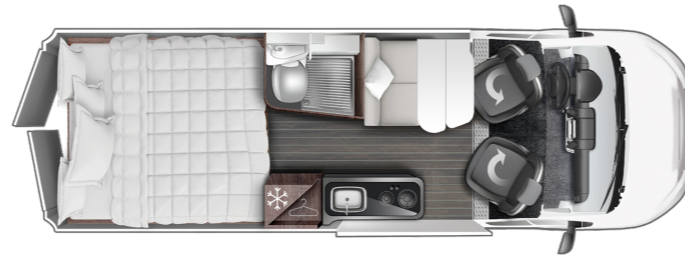

ROLLER TEAM Livingstone Sport DUO XL

Paigaldatud lisavarustus

EST:

VÄLISVÄRV HALL, Veojõukontroll pluss, Päevasõidutuled, PAKETT STYLE (Must eesmine iluvõre, iluvõre raam, esitulede ümbris, Mustad 16" valveljed, Techno disain armatuurlaud, Nahkkatte ja raadio juhtnuppudega rool, Talvepakett (isoleeritud ja elektrilise küttega hallveepaak, isoleeritud väline torustik), PAKETT TRAVEL (9" puutetundliku ekraaniga multimeedia juhtmevaba Android Auto / Apple Carplay võimalusega koos juhtnuppudega roolil, tahavaatekaamera, PAKETT PRESTIGE (Markiis 3,75m, päikesepaneel 120W), Turvatooli kinnitused, Elamuosa istmetest ja lauast moodustatav magamiskoht

ENG:

Trasversal single bed in dinette, ISOFIX, PACK PRESTIGE (Awning 3,75m, Solar panel 120W), 9"PACK TRAVEL (Radio Capacitive touch screen 9" Android auto/Apple Carplay wireless including steering wheel radio controls, rear veiw camera)", WINTER PACK (Insulated and electrical heating grey tank, insulated external pipe), PACK STYLE (Black front Grille, Skid Plate, Bezel Headlamps, 16" Alloy wheels, Techno Dashboard, Leather steering wheel & gear lever), DRL (Daytime runnig light), Traction Plus, COLOUR - EXPEDITION GREY

SÕIDUKI ANDMED

ГОД:	2024
ШАССИ:	FIAT DUCATO
МАРКА:	ROLLER TEAM
МОДЕЛЬ:	Livingstone Sport DUO XL
КОЛИЧЕСТВО СИДЯЧИХ МЕСТ:	4
КОЛИЧЕСТВО СПАЛЬНЫХ МЕСТ:	3
КРОВАТЬ В ЗАДНЕЙ ЧАСТИ АВТОДОМА:	Üks suur täislaiuses reguleeritva kõrgusega (frexi-space) voodi
ТРЕБУЕМЫЕ ВОДИТЕЛЬСКИЕ ПРАВА:	категория B
ТИП ДВИГАТЕЛЯ:	MULTIJET 3, 2,2 L, EURO 6D FINAL
МОЩНОСТЬ МОТОРА:	103 kW (140 hj)
КОРОБКА ПЕРЕДАЧ:	Механическая коробка передач
ДИСКИ:	16" ЛИТЫЕ ДИСКИ
ШИНЫ:	225 / 75 / 16 АРМИРОВАННЫЕ ШИНЫ ДЛЯ CAMPER
ДЛИНА/ВЫСОТА/ШИРИНА:	6,36m / 2,65m / 2,05
БАК С ВОДОЙ:	85 ltr
БАК ДЛЯ СТОЧНЫХ ВОД:	90 ltr
ОТОПЛЕНИЕ И ГОРЯЧАЯ ВОДА:	TRUMA COMBI 4D (4 kW, diiselkütteseade veeboileriga)

HIND:

~~73,490€~~

69,990€

Hind sisaldab käibemaksu 22%

image not found or type unknown